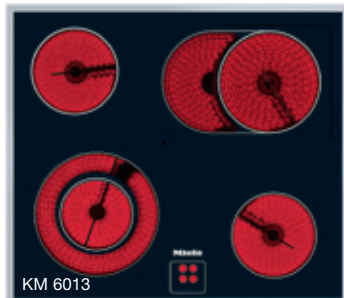

Die schönsten Seiten des Genießens.

Herd-Set H 2567 E Series 120 + KM 6013

- 7-Segment-Display mit Knebel-Steuerung – **EasyControl**
- Besonders leichte Reinigung – **PerfectClean-Ausstattung**
- Viel Platz und Flexibilität – **76 l Garraumvolumen**
- Einfaches Handling dank **FlexiClip-Vollauszug**
- Besonders flexibles Kochfeld dank 4 Elektro-Kochzonen inkl. 1 Bräter- und 1 Vario-Zone
- Inkl. Gutschein für einen **gratis Bräter** (Verwendung im Garraum und am Kochfeld möglich)

**Inkl. kostenlosem
Gourmet-Bräter**